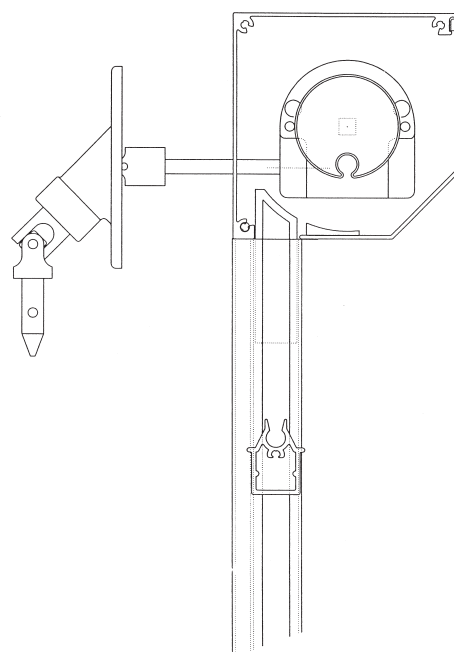

Maatwerk

Elke screen wordt volgens specifieke afmetingen, kleur, bediening en uitvoering voor u gemaakt. Een beter voorbeeld van maatwerk bestaat er niet.

Uw dealer: