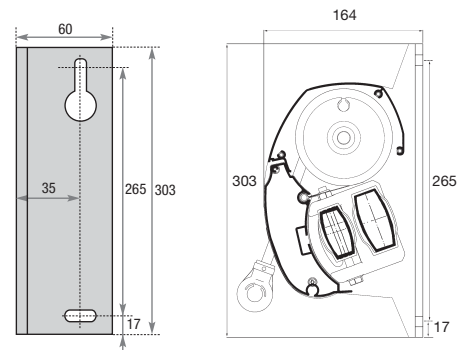

Uitvoering

De semicassette ibiza wordt standaard geleverd in geheel roomwit gemoffelde uitvoering (RAL 9001).

Standaardbreedten

300, 350, 400, 450, 500, 550 cm

Materiaal

Roomwit RAL 9001

Uitval

250 cm of 300 cm