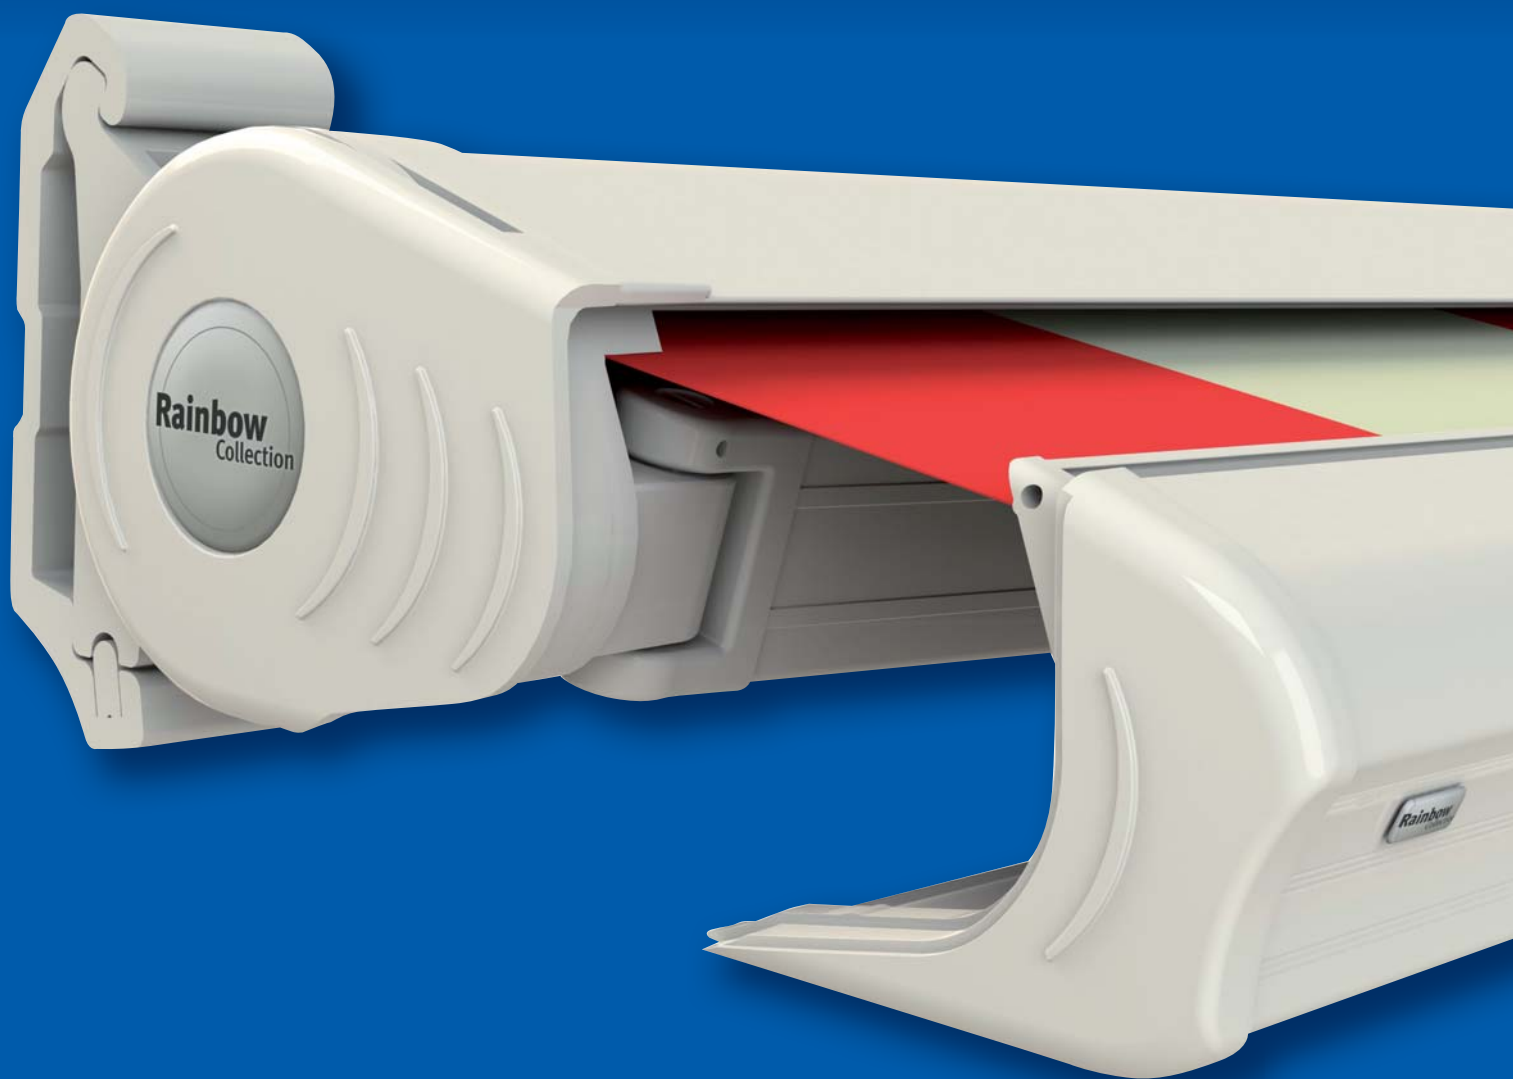

Cassette Balero[®]

Rainbow
Collection
www.rainbowsol.nl

De **Balero** uit de **RainbowCollection** is een zonweringsproduct van Nederlandse makelij. Een uitstekende verhouding tussen betaalbaarheid en prestatie in een functioneel en esthetisch verantwoord kwaliteitsproduct.

Constructie

De knikarmen zijn bevestigd aan zware massieve zijsteunen, waartussen het gehele scherm kantelbaar is om de gewenste hellingshoek in te stellen. De zijsteunen zijn geschikt om zowel muur- als plafondmontage. Desgewenst zijn verlengde kapsteunen te bestellen. Door de speciale kanteltechniek is vrijwel elke gewenste hellingshoek instelbaar en blijft het scherm perfect sluiten. Omdat dit scherm uitgevoerd is met een doekgoot is bij een geopend scherm nog sprake van cassette-uitvoering. De term dubbele cassette is daarom zeker niet overdreven.

Vormgeving

De cassette balero is een superplatte verschijning, voorzien van alle accenten voor een top-design. Eigenlijk zonde om buiten te hangen ...

Knikarmen

Gemaakt van zware aluminium kokerprofielen en gietaluminium verbindingstukken. In de kokerprofielen bevinden zich sterke veren die met dubbele stalen kabels verbonden worden. Natuurlijk zijn alle bouten, moeren en assen van roestvrij staal.

Bediening

In de standaard uitvoering wordt de cassette balero bediend met een soepel draaiend oogwindwerk met afneembare slingerstang. Het summum van gemak en comfort is natuurlijk een elektrische bediening. Bij zowel handmatige als elektrische bediening is de bedieningszijde naar keuze.